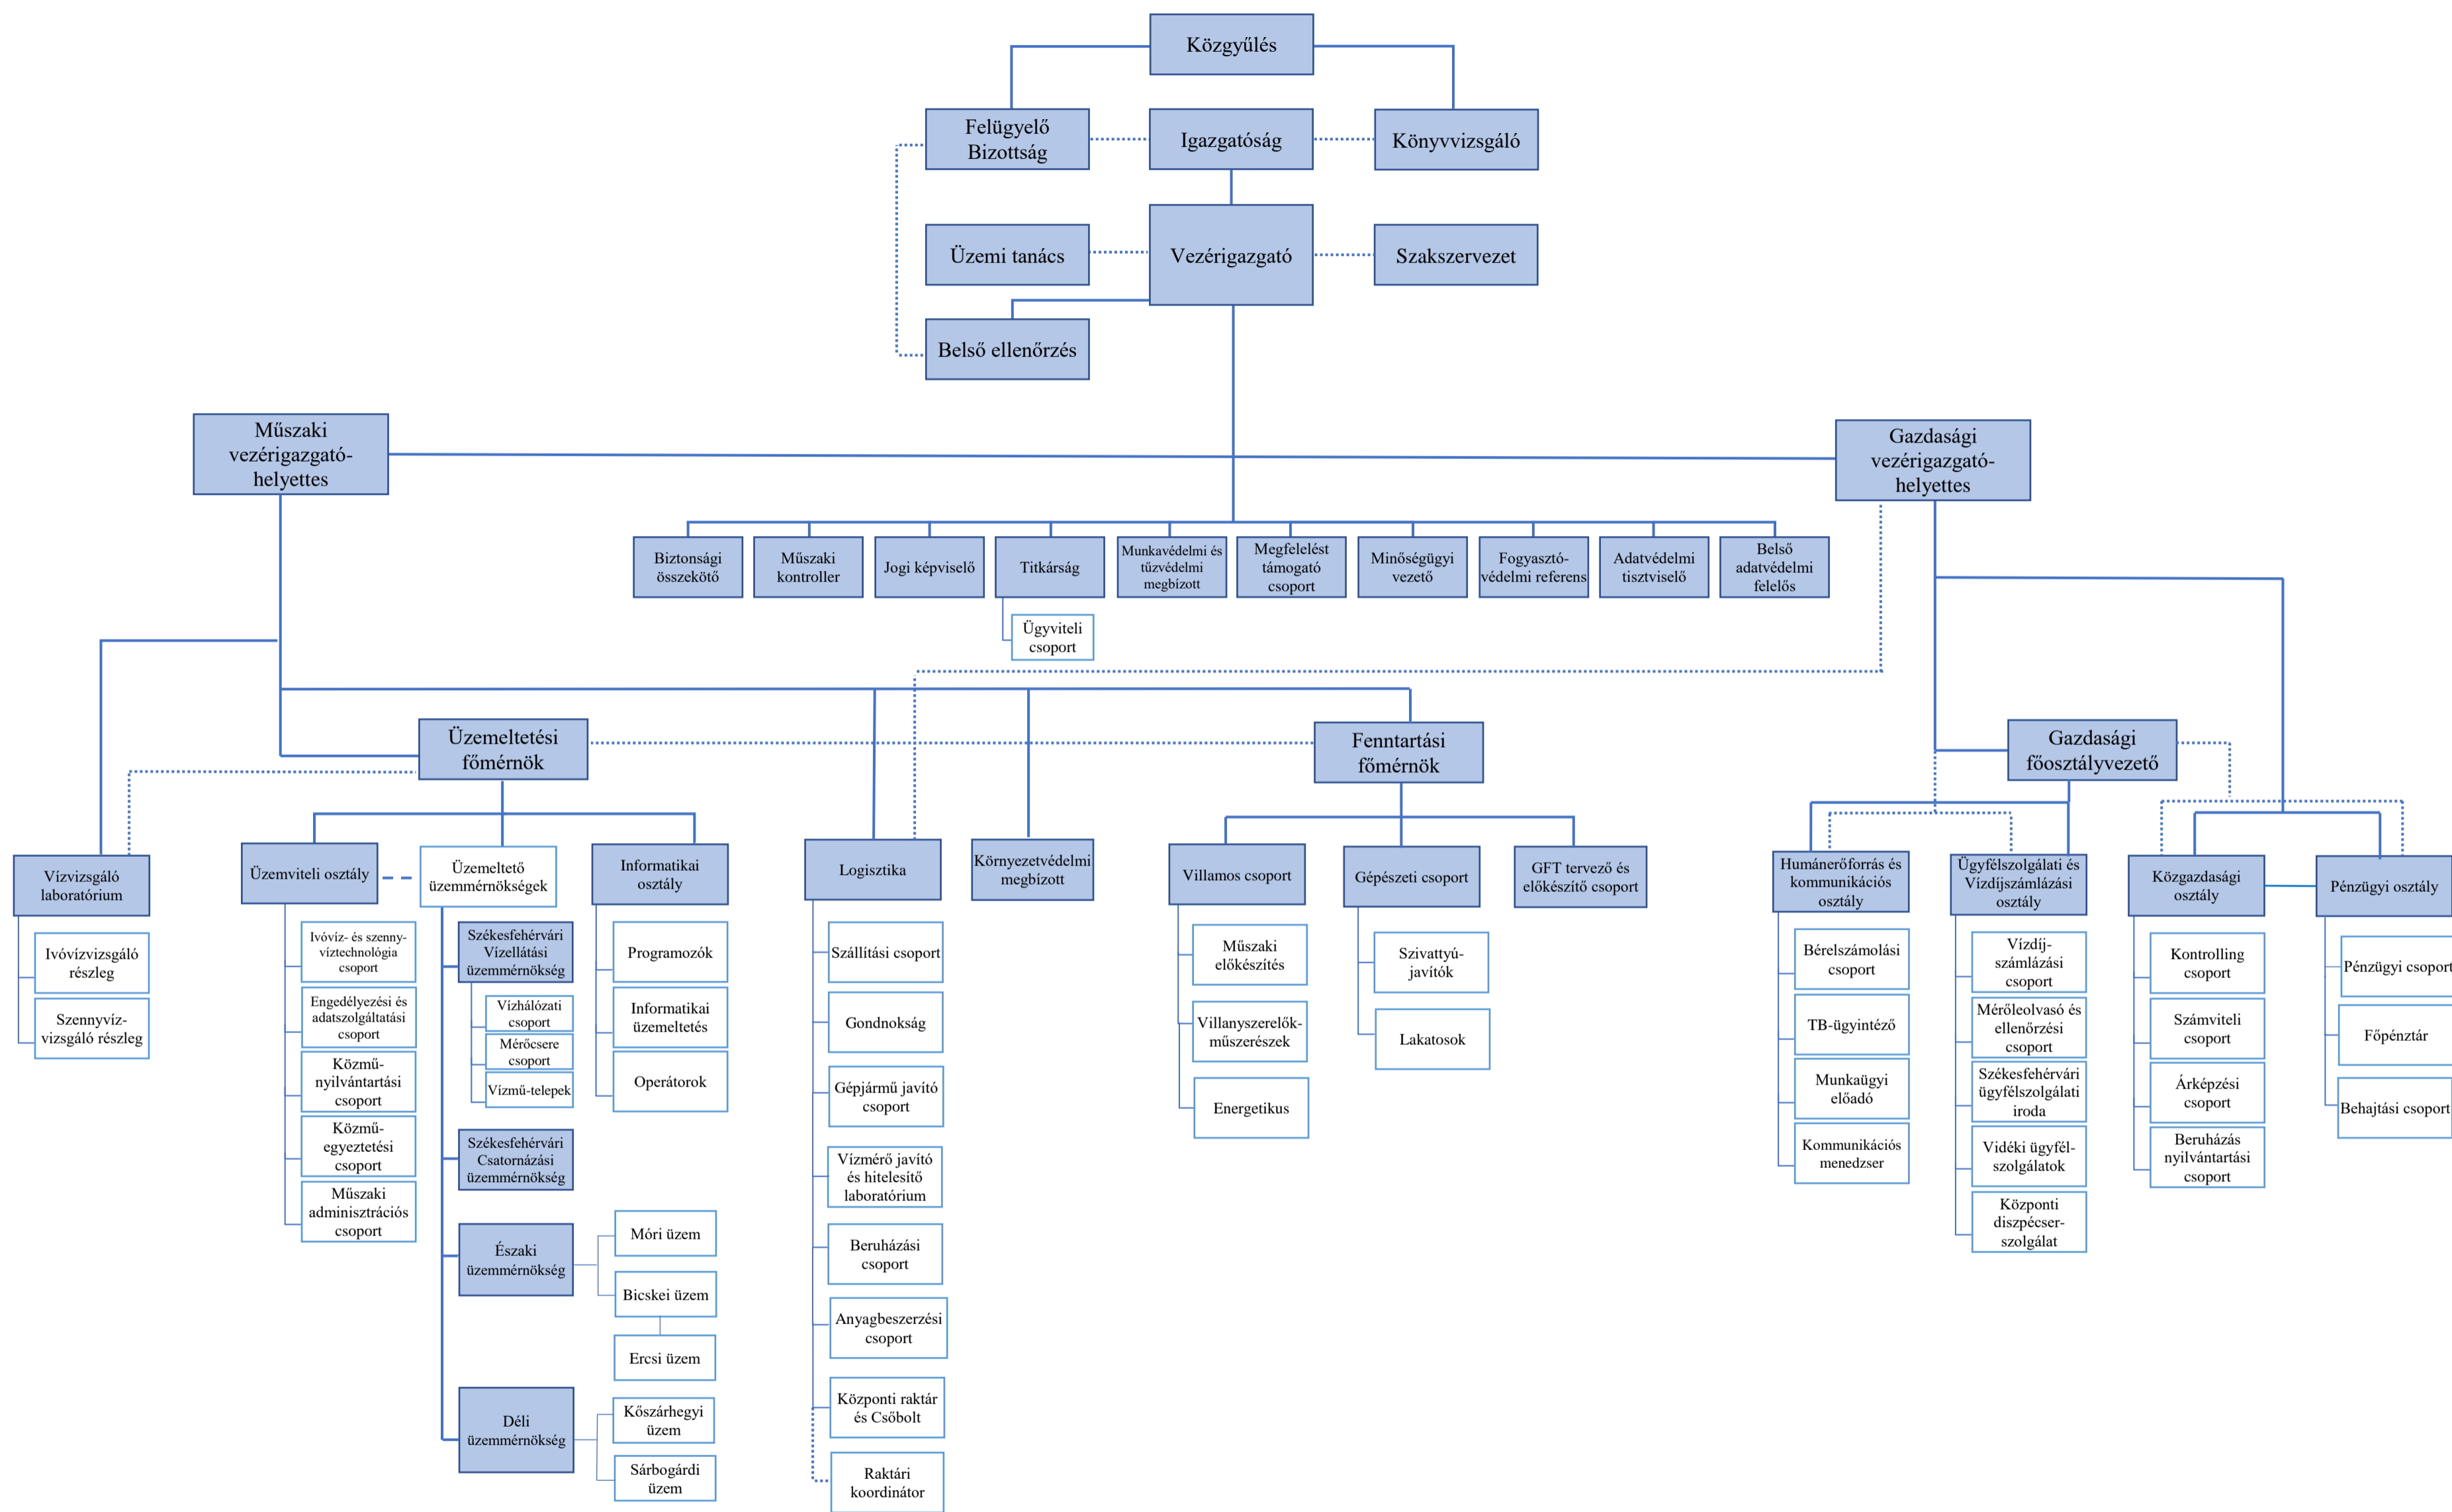

FEJÉRVÍZ ZRt. szervezeti ábra

Jelmagyarázat: — munkáltatói, irányító jogkör — szervezeti egység része szakmai felügyelet, koordináció - - - partneri kapcsolat